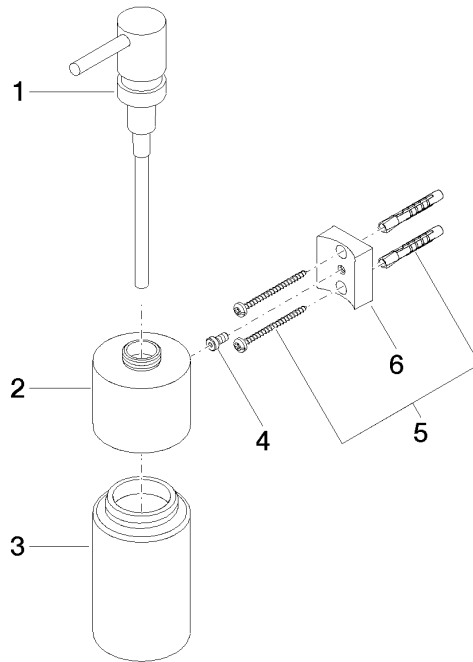

83 435 970

- flacon en cristal, mat
- largeur 60 mm
- hauteur 200 mm
- volume de bouteille de 250 ml
- saillie 96 mm

S'adapte aux gammes suivantes : MADISON,  
MEM, TARA, CL.1, LISSÉ, VAIA, META,  
CYO

	Or clair	83 435 970-26
	Chrome	83 435 970-00
	Platine brossé	83 435 970-06
	Platine	83 435 970-08
	Dark Chrome	83 435 970-19
	Or clair brossé	83 435 970-27
	Laiton brossé (Or 23cts)	83 435 970-28
	Noir mat	83 435 970-33
	Bronze brossé	83 435 970-42
	Champagne brossé (Or 22cts)	83 435 970-46
	Champagne (Or 22cts)	83 435 970-47
	Chrome brossé	83 435 970-93
	Dark Platinum brossé	83 435 970-99

83 435 970

mm [inches]

83 435 970

Les pièces pour les  
autres finitions  
peuvent être  
trouvées ici : Chrome

### Liste des pièces de rechange

N°	Article Numéro	Désignation	Fréquence de montage	Délai de livraison
1	90 10 10 535 00-26	distributeur	1	30
2	90 10 10 525 00-26	prise	1	30
3	90 90 04 001 00 82	verre	1	2
4	09 30 30 093 90	vis	1	2
5	05 30 31 025 00 90	set de fixation	1	2
6	08 10 10 530-26	patte de fixation	1	60