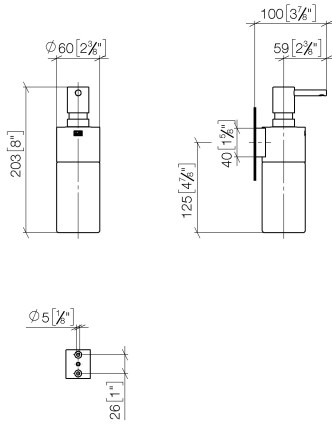

83 435 970

- flacon en cristal, mat
- largeur 60 mm
- hauteur 200 mm
- volume de bouteille de 250 ml
- saillie 96 mm

S'adapte aux gammes suivantes : MADISON,  
MEM, TARA, CL.1, LISSÉ, VAIA, META,  
CYO

	Or clair	83 435 970-26
	Chrome	83 435 970-00
	Platine brossé	83 435 970-06
	Platine	83 435 970-08
	Dark Chrome	83 435 970-19
	Or clair brossé	83 435 970-27
	Laiton brossé (Or 23cts)	83 435 970-28
	Noir mat	83 435 970-33
	Bronze brossé	83 435 970-42
	Champagne brossé (Or 22cts)	83 435 970-46
	Champagne (Or 22cts)	83 435 970-47
	Chrome brossé	83 435 970-93
	Dark Platinum brossé	83 435 970-99

83 435 970

mm [inches]

83 435 970

Les pièces pour les  
autres finitions  
peuvent être  
trouvées ici : Chrome

### Liste des pièces de rechange

N°	Article Numéro	Désignation	Fréquence de montage	Délai de livraison
1	90 10 10 535 00-26	distributeur	1	30
2	90 10 10 525 00-26	prise	1	30
3	90 90 04 001 00 82	verre	1	2
4	09 30 30 093 90	vis	1	2
5	05 30 31 025 00 90	set de fixation	1	2
6	08 10 10 530-26	patte de fixation	1	60